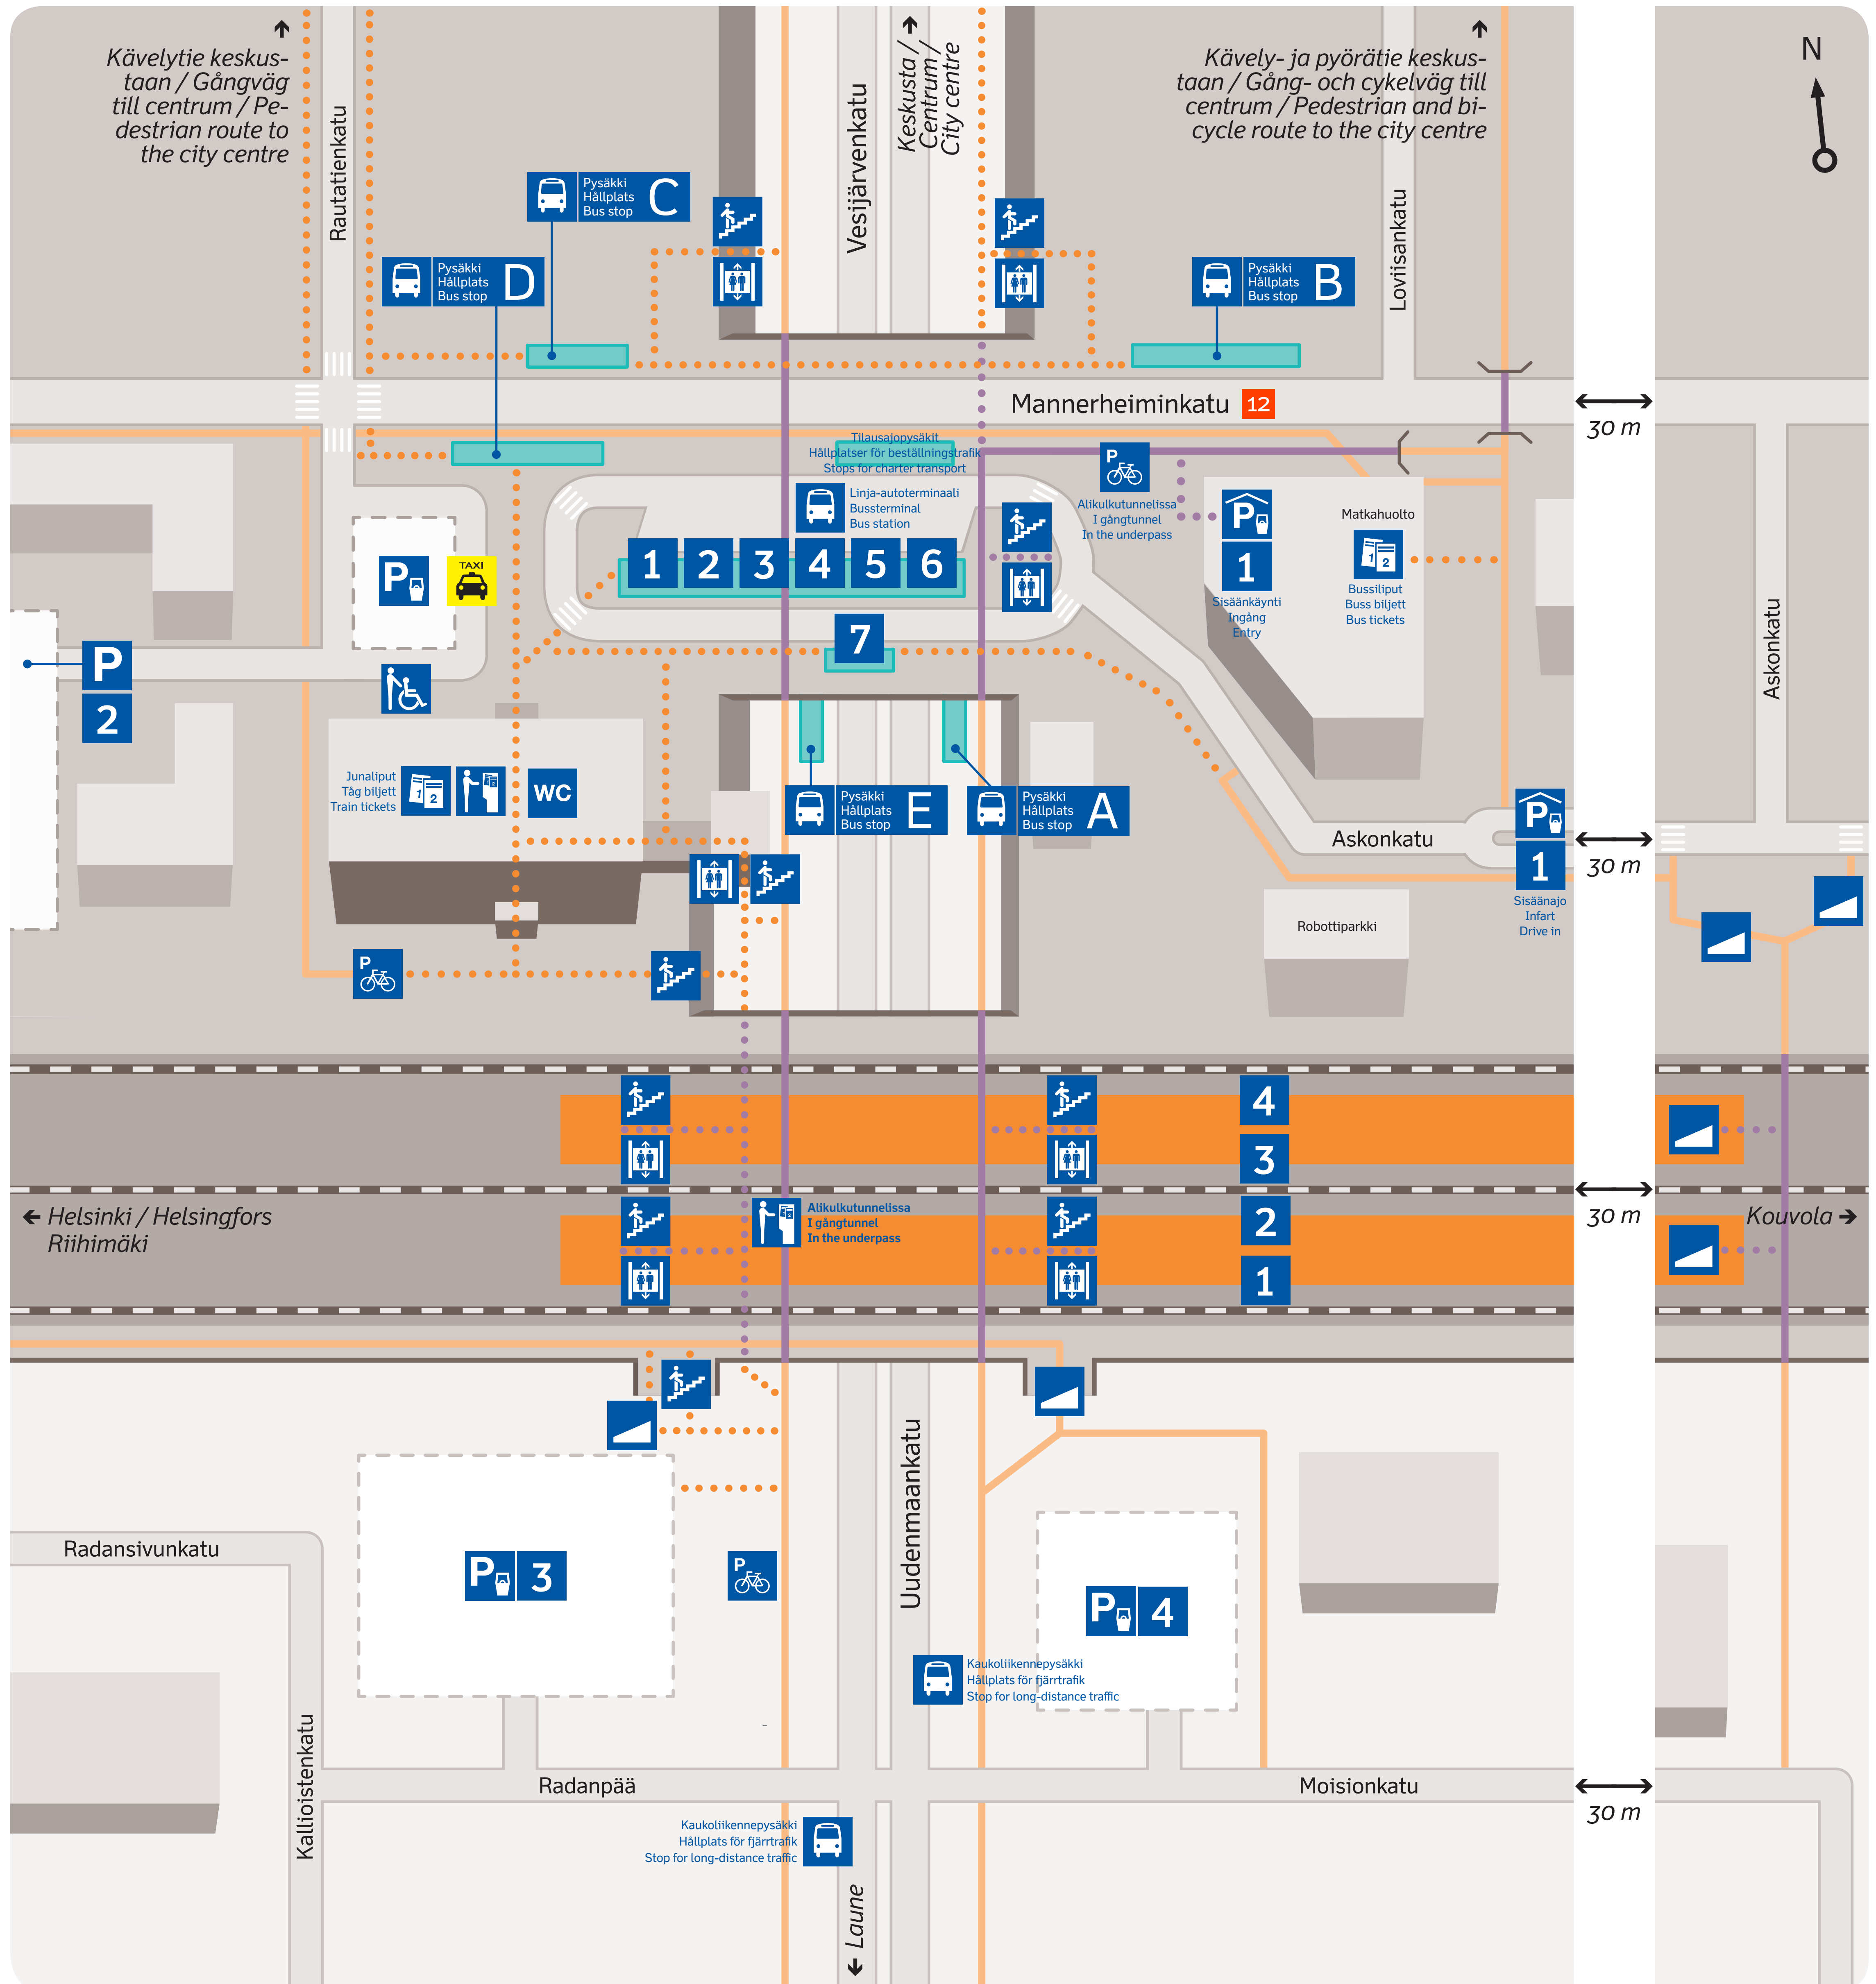

Lahti

Lahtis

LAHTI

Liikennevirasto

Trafikverket

Mannerheiminkatu 15, 15100 Lahti Mannerheiminkatu 15, 15100 Lahtis

Taksi Taxi Taxi Lahti +358 601 10001
 Hätänumero Nödnumret Emergency number 112
 Kunnossapito Underhåll Maintenance
 arkisin vardagar weekdays 09.00 - 16.00
 +358 295 020 600

Asemalla korkeat laiturit Höga plattformarna på stationen High-level platforms

- Olet tässä Du är här You are here
- Laiturialue Plattformområde Platform area
- Asemarakennus Stationsbyggnad Station building
- Rakennukset Byggnader Buildings
- Pysäkki Hällplats Bus stop
- Linja-auto Buss Bus
- Lippunmyynti Biljettförsäljning Ticket sales
- Lippuautomaatti Biljettautomat Ticket vending machine
- Pysäköintialue Parkeringsplats Car park
- Pysäköintialue, maksullinen Parkeringsplats, avgiftsbelagd Car park, paid parking
- Pysäköintihalli, maksullinen Parkeringshall, avgiftsbelagd Car park, paid parking
- Pyörä- ja kävelytie Gång- och cykelväg Pedestrian and bicycle way
- Kävelytie Gångväg Pedestrian way
- Alikulkutunneli, kävelytie Underfart, gångväg Underpass, pedestrian way
- Alikulkutunneli, pyörä- ja kävelytie Underfart, gång- och cykelväg Underpass, pedestrian and bicycle way
- Avustuspiste Assistansservice Assistance point
- Pyöräparkki Cykelparkering Bicycle parking
- Portaat Trappor Stairs
- Hissi Hiss Lift
- Luiska Ramp Ramp
- Taksi Lahti +358 601 10001